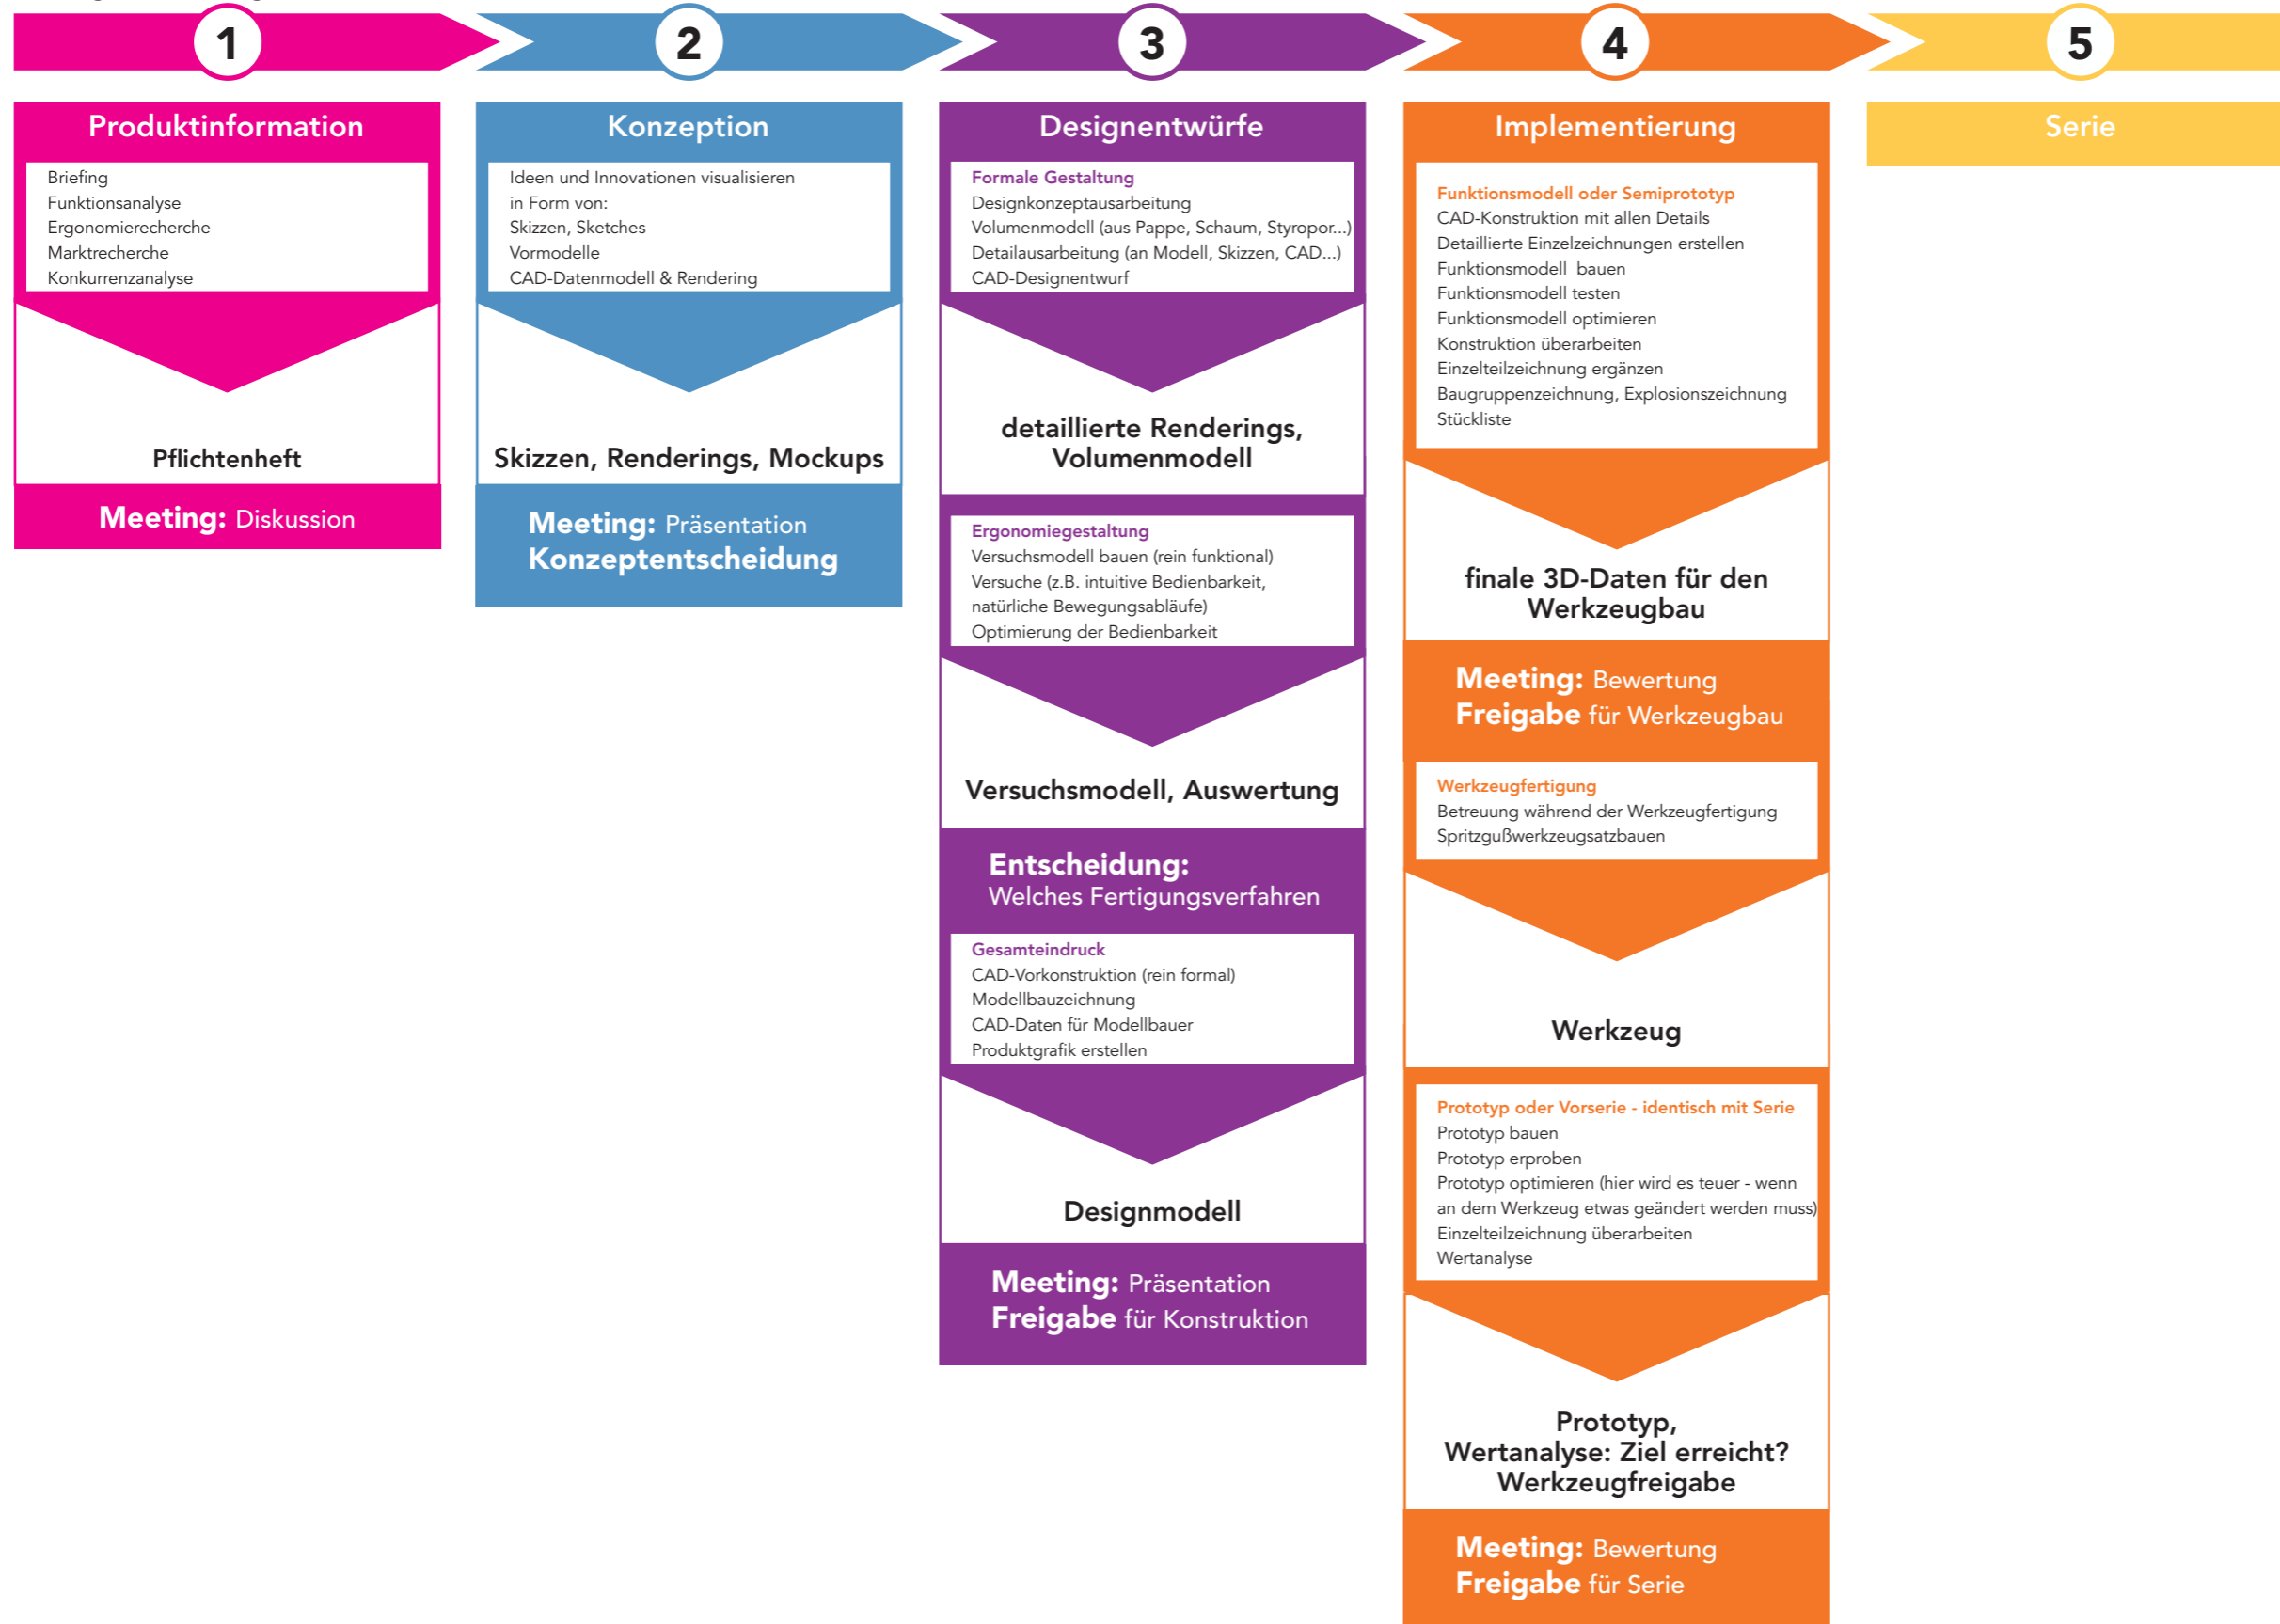

IndustrieDESIGNprozess

Designbetreuung bis zur Serie

Out of Norm
Alter Schlachthof 39 E2
76131 Karlsruhe

Geschäftsführer S. Naiser

M +49 179 12 45 0 57
T +49 721 78 80 96 69

design@outofnorm.com
www.outofnorm.com